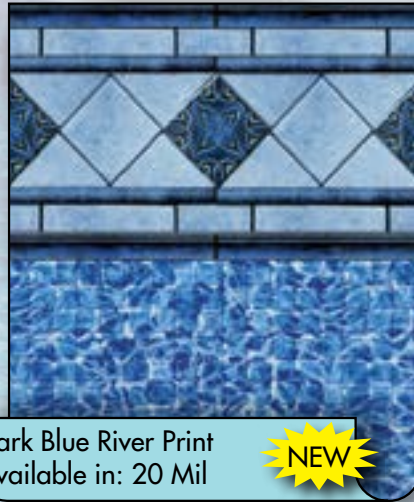

## Bradley Beach

Available in: 20 Mil

Dark Blue River Print  
Available in: 20 Mil