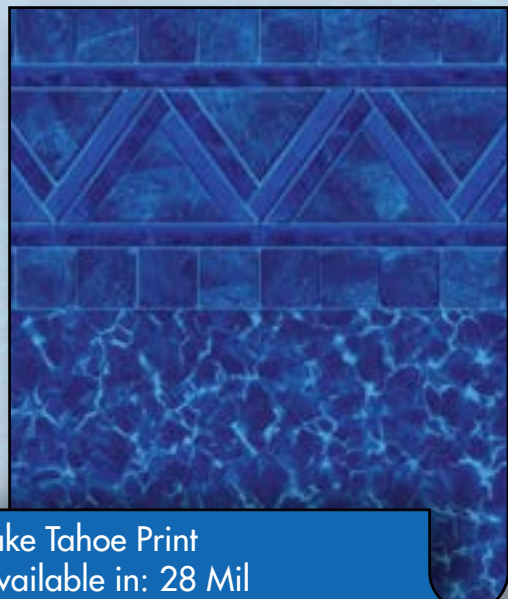

Oceanview

Available in: 28 Mil

Lake Tahoe Print
Available in: 28 Mil