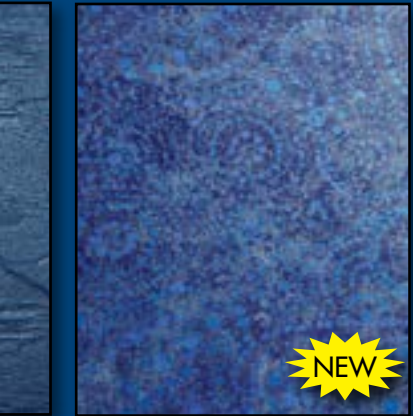

Strathmere

Available in: 28 Mil