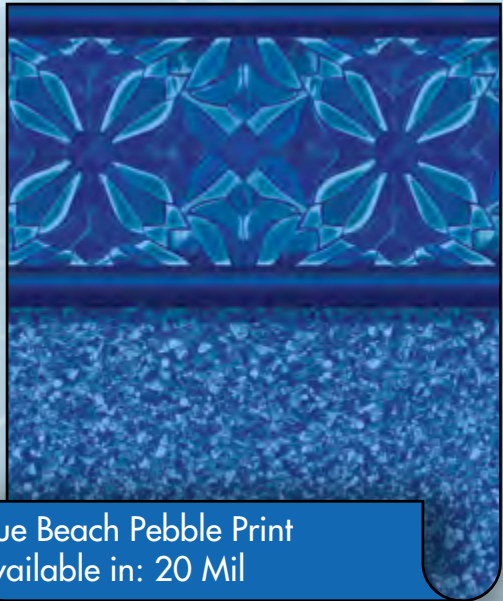

Allentown

Available in: 28 Mil

Dark Blue River Print
Available in: 20 Mil

Hazlet

Available in: 28 Mil

Blue Beach Pebble Print
Available in: 20 Mil

Spring Lake

Available in: 28 Mil